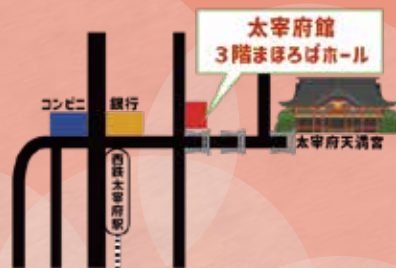

先观影后参拜，将会令您对太宰府天满宫有更深更亲切的感觉。

バーチャルシアター

太宰府浪漫

VR THEATER
DAZAIFUROMAN

会场：太宰府馆（3楼 MAHOROBA 礼堂）〒818-0117 太宰府市宰府3丁目2番3号

上映时间：约 20 分钟

票价：19 岁以上 700 日元（含税）/4 岁 -18 岁 500 日元（含税）

影票仅限上映当天在太宰府馆 3 楼出售

★可租用英语、汉语、韩语的语音解说器

用动画片形式介绍天神·菅原道真公！

何谓『虚拟剧院 Virtual theatre』？

使用全新光雕投影技术将作品投影于 3 面

巨屏上的立体动画片影院！

生动简明介绍天神·菅原道真公的人生.片中有两位精灵向导,一位是从京都菅原道真公府一夜之间飘飞过来的梅花精灵·飞梅,另一位是从路上飞奔过来的树之精灵·追松.故事贯穿人与自然之关系的话题,由此激发人们思考日本人千百年来培育传承的璀璨文化与传统.对于当今世界面临的环境问题,菅原道真公也有精辟的阐述.虽是虚拟世界,却为我们带来超现实的美妙享受!

菅原道真角色配音：山寺宏一

日本家喻户晓的配音演员，曾在多部国内外动画片，电影中担任配音，是公认的实力派声优。

飞梅角色配音：金星丽奈（剧团 DREAM COMPANY）

追松角色配音：德满亮太郎（剧团 DREAM COMPANY）

太宰府地图

【交通】西铁太宰府线 太宰府站下车徒步 2 分钟

【停车场】无。请利用附近停车场。

有限公司 剧团 DREAM COMPANY